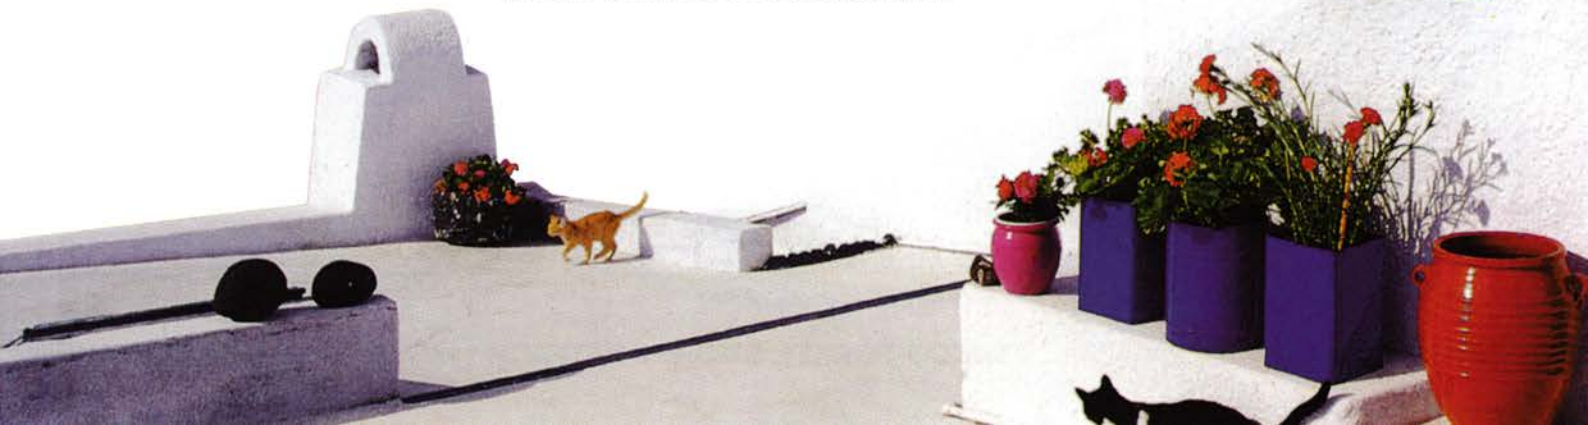

# MODEL- SZENÉ

1/1996

1:87

320014 Volvo-Sattelzug „Milka Oster 1996“

700138 Renault AE Sattelzug „METAXA“